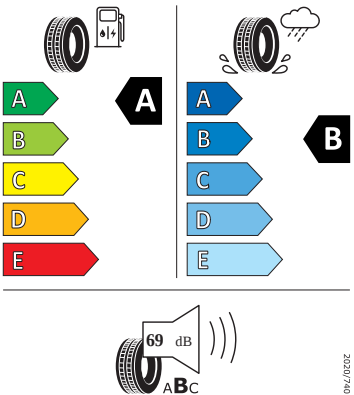

255/45R20 101 T

C1

- Pirelli 235/50 R20

PIRELLI

35643

235/50R20 100 T

C1

- Pirelli 255/45 R20