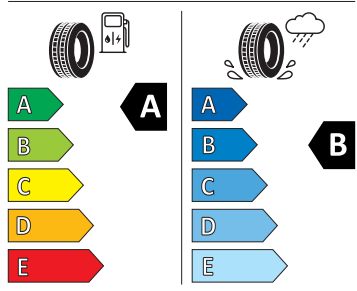

- Vyhřívání přední a zadní sedadla
- Vyhřívání čelní sklo
- Vyhřívání multifunkční kožený volant
- Výškově nastavitelná přední sedadla
- Virtuální kokpit 5"

Energetické štítky pneumatik

- Hankook 235/50 R20

Hankook

1034805

235/50R20 100 T

C1

2020/740

- Hankook 255/45 R20