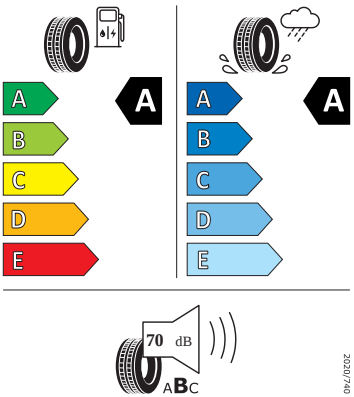

Hankook

1028979

255/45R20 101 T

C1