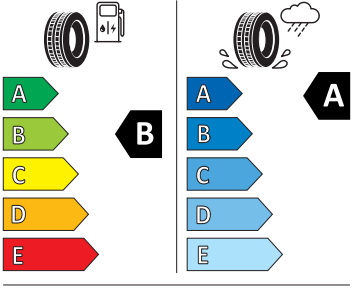

Continental

0315180

235/45 R 20 100 V XL

C1