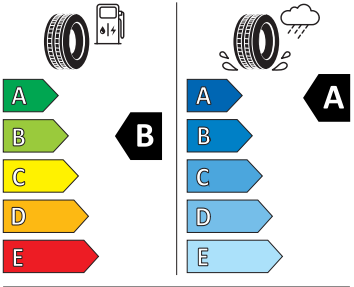

2020/740

- Continental 235/45 R20

Continental

0311885

235/45 R 20 100 V XL

C1