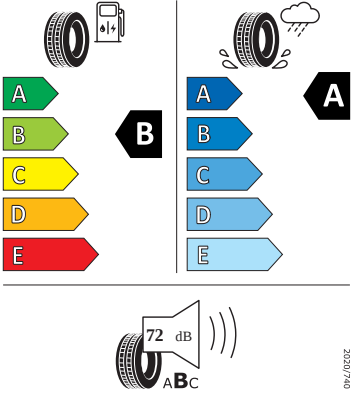

## Energetické štítky pneumatik

- Hankook 235/45 R20

- Continental 235/45 R20

Continental

0315180

235/45 R 20 100 V XL

C1

- Continental 235/45 R20